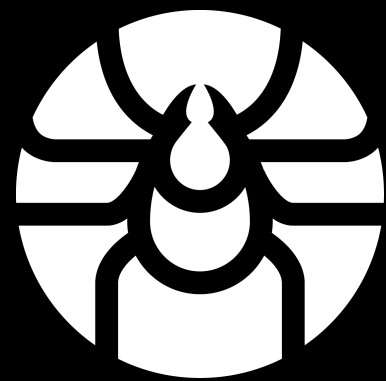

KLÍŠŤATA A INFEKCE

Vizuální identita a logomanuál

Černá varianta loga by měla být použita především na velmi světlých podkladech. Preferovaný je negativ.

**KLÍŠŤATA
A INFEKCE**

Negativní varianta loga může být použita na většině barevných podkladů.

**KLÍŠŤATA
A INFEKCE**

Tloušťka ochranné zóny představuje čtvrtinu průměru hlavního symbolu. Měří se vždy od nejkrajnějšího bodu.

Symbol je určen především k použití na místech, kde název projektu vyplývá z kontextu (například vedle článku, kde je název projektu uveden. V ostatních případech (logolink apod.) je preferována varianta s textem.