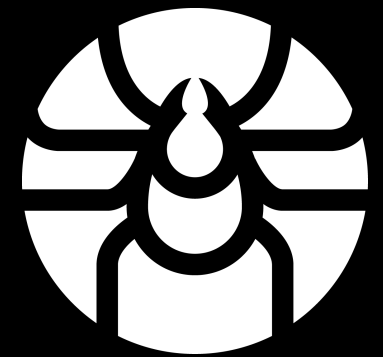

RGB

#FFFFFF

CMYK

00 | 00 | 00 | 00

RGB

#6BA539

CMYK

58 | 1 | 93 | 10

PANTONE®

7737 C

RGB

#4A783C

CMYK

63 | 8 | 85 | 38

PANTONE®

7742 C

RGB

#22372B

CMYK

78 | 35 | 74 | 78

PANTONE®

5605 C

RGB

#000000

CMYK

75 | 68 | 67 | 90

PANTONE®

419 C