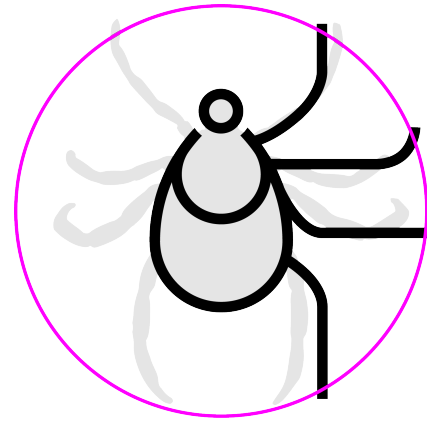

KLÍŠŤATA A INFEKCE

Vizuální identita a logomanuál

Černá varianta loga by měla být použita především na velmi světlých podkladech. Preferovaný je negativ.

**KLÍŠŤATA
A INFEKCE**

Negativní varianta loga může být použita na většině barevných podkladů.

**KLÍŠŤATA
A INFEKCE**

Tloušťka ochranné zóny představuje čtvrtinu průměru hlavního symbolu. Měří se vždy od nejkrajnějšího bodu.

Symbol je určen především k použití na místech, kde název projektu vyplývá z kontextu (například vedle článku, kde je název projektu uveden. V ostatních případech (logolink apod.) je preferována varianta s textem.

**KLÍŠŤATA
A INFEKCE**

Deformované logo vzniklé narušením poměru stran.

Pozitivní varianta užita na příliš tmavém pozadí. V takovémto případě je třeba užít negativ.

Logo s porušenou orientací nebo barevností.